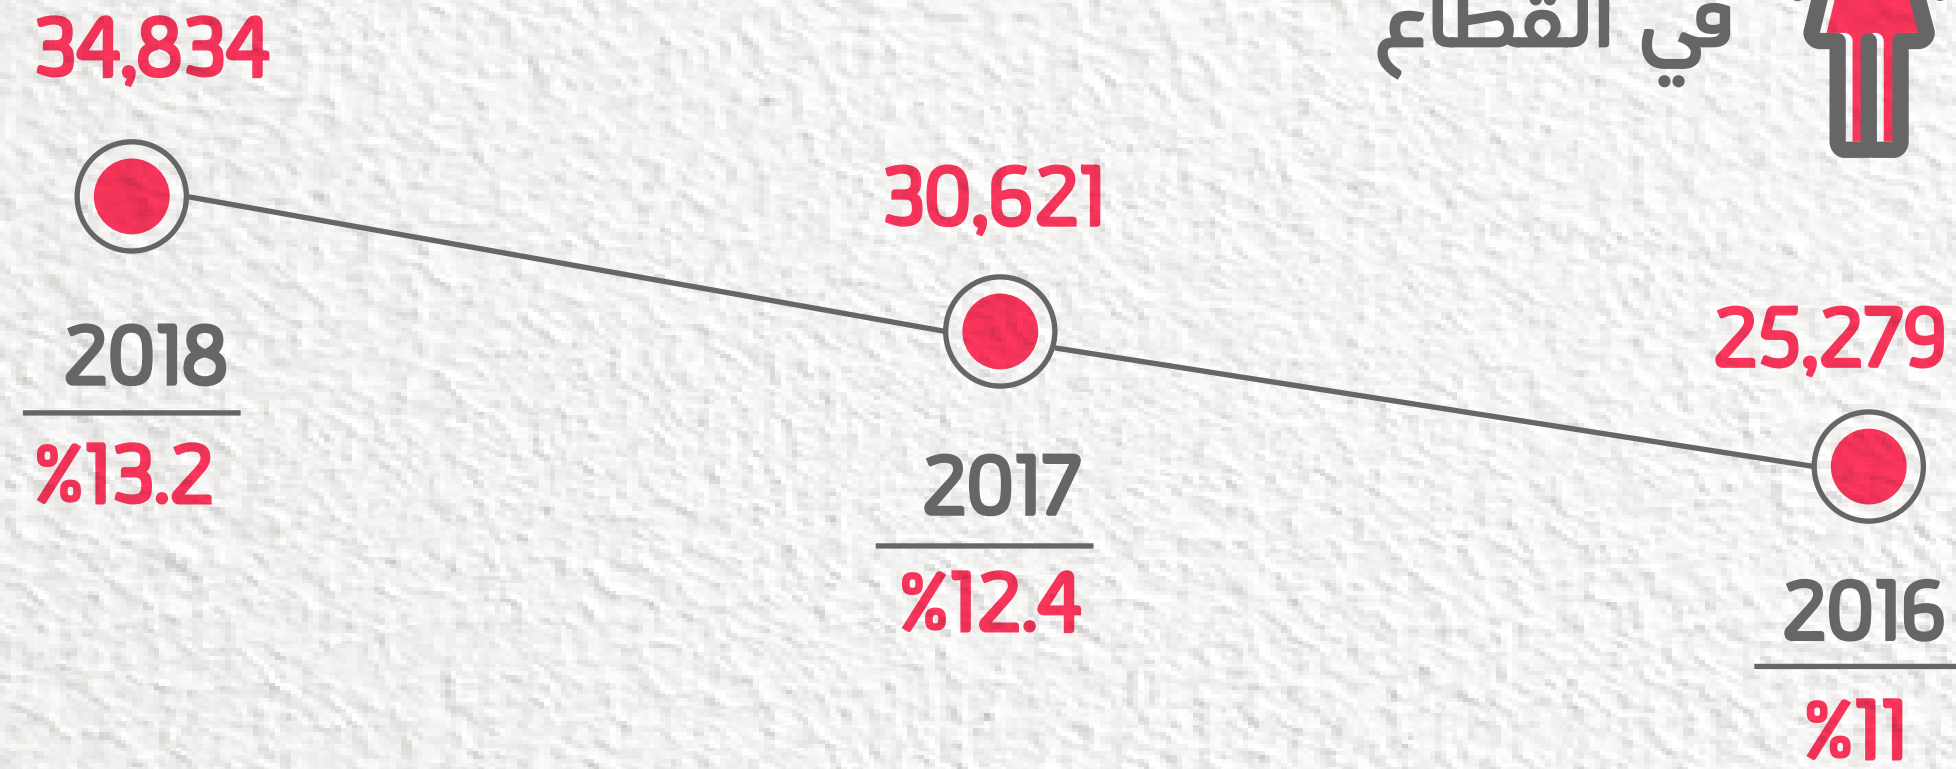

# 112,834

سعودي وسعودية يعملون في القطاع

نسبة التوطين  
%42.9

تطور اعداد السعوديين العاملين  
في القطاع

تطور اعداد النساء العاملات  
في القطاع

مقارنة بخط الأساس (2016)

ارتفاع في اعداد السعوديين %29.8

الزيادة في توظيف النساء %33.9

# 12,761

نسبة التوطين  
%90

نسبة النساء  
العاملات  
%4.25

stc