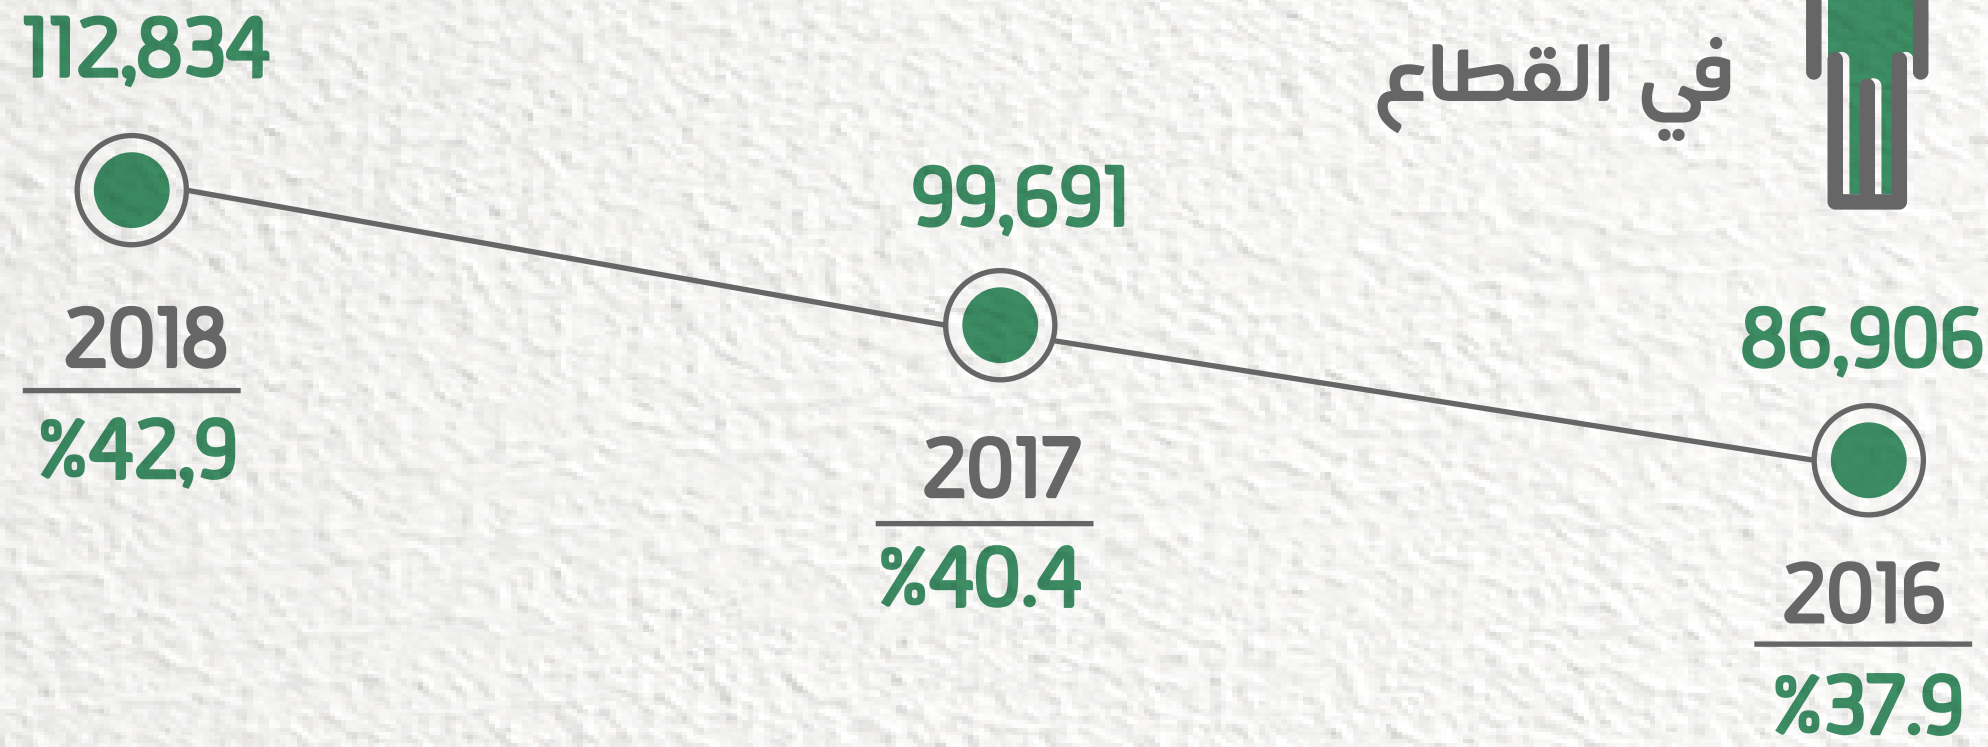

# 112,834

سعودي وسعودية يعملون في القطاع

نسبة التوطين  
%42.9

تطور اعداد السعوديين العاملين  
في القطاع

تطور اعداد النساء العاملات  
في القطاع

مقارنة بخط الأساس (2016)

ارتفاع في اعداد السعوديين %29.8

الزيادة في توظيف النساء %33.9

# 12,761

نسبة التوطين  
%90

نسبة النساء  
العاملات  
%4.25

stc